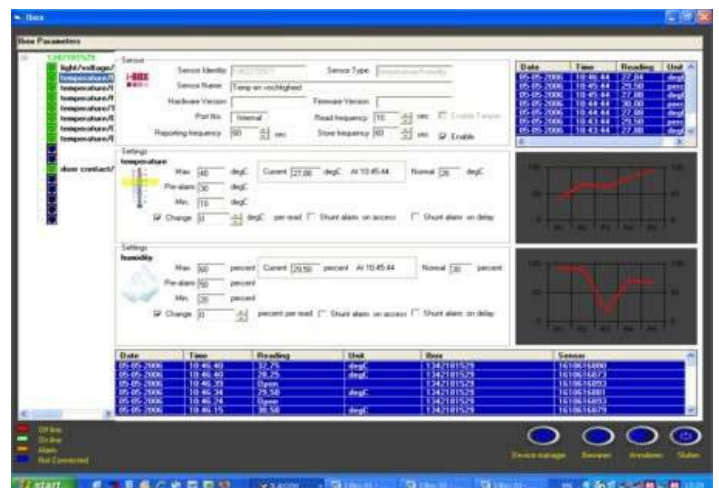

De i-PDU is een uniek product waarmee u via een netwerkverbinding direct de status van uw apparatuur kunt opvragen.

Met de mogelijkheid tot het meten en monitoren van het verbruik van de apparatuur en het inschakelen van apparatuur op basis van prioriteit is de i-PDU onmisbaar voor uw IT-netwerk

i-PDU met tweevoudige aansluitingen

Eigenschappen van de i-PDU:

- Het opstarten van computersystemen in te stellen op basis van prioriteit en opgenomen vermogen
- Meting van het totale afgenomen vermogen per dag, week, maand en jaar per EIC.
- KWh meting totaal, sub en maand per EIC aansluiting.
- Verlicht display met functie push knoppen..
- Beveiligd tegen overspanning ook per EIC aansluiting.
- Beveiligd tegen retourspanning.
- Voltage en ampère meting in 2 digitale cijfers achter de komma.
- 12VDC omvormer en trafo voor aansluiting van de i-BOX* direct op de PDU.

*i-BOX is een environmental system waarop de i-PDU aangesloten kan worden. Voor verdere informatie zie brochure i-BOX

Display i-PDU

De i-PDU is eenvoudig te beheren met optioneel toegevoegde software

i-PDU met meervoudige aansluitingen